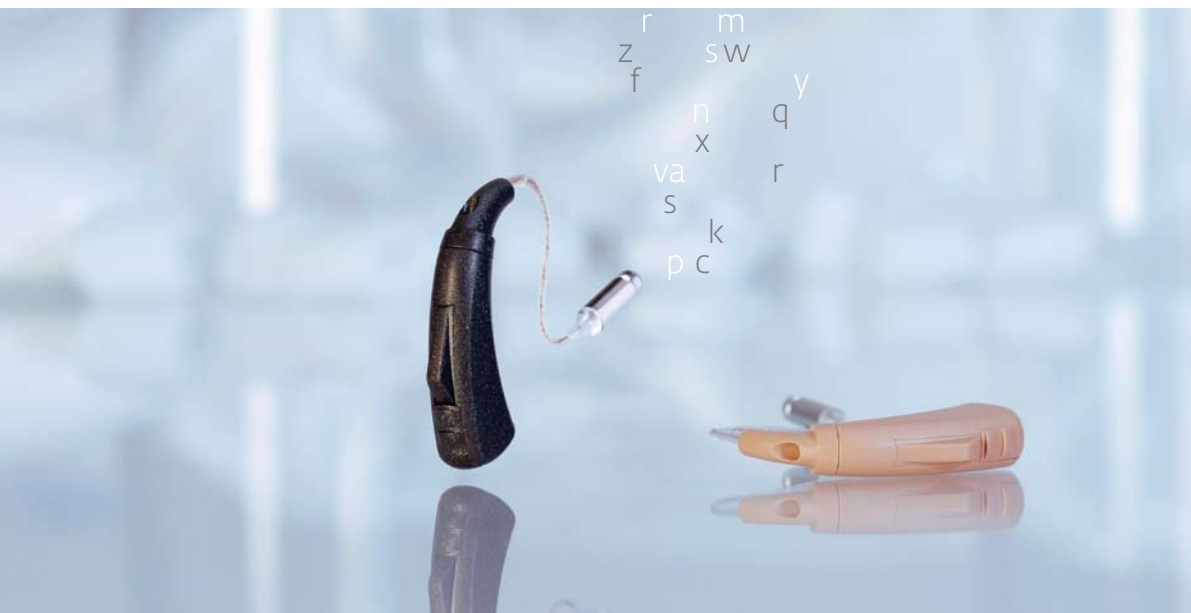

Słuch i komfort
w nowym wymiarze!